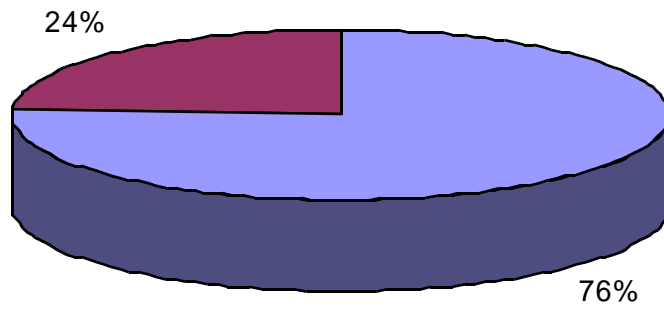

Tipus de consulta

■ Tràmits d'estrangeria ■ General