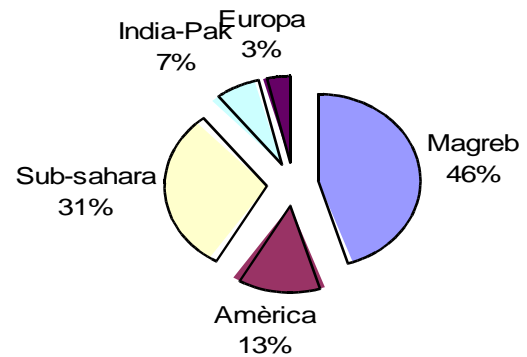

USUARIS

Nombre d'usuaris: 1184

Per origen:

Població

Gènere

Franja d'edat

Situació Admin

4. Persones en situació irregular

Nombre de consultes: **250** // Nombre de persones: **117** // Nombre de persones ateses que han perdut la residència: **9**

Franja d'edat

Per gènere

Per àrea geogràfica:

Pràcticament la totalitat del Magrib correspon a persones del Marroc. En el cas de l'Àfrica subsahariana, tot i que trobem una gran quantitat de països, destaquen en primer lloc Senegal i després Guinea Conakry

5. Nous usuaris: 378