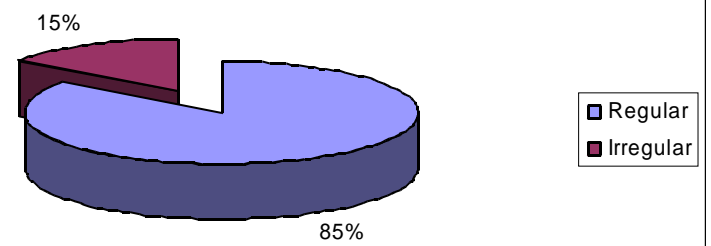

USUARIS

Nombre d'usuaris: 1184

Per origen:

Població

Gènere

Franja d'edat

Situació Admin

4. Persones en situació irregular

Nombre de consultes: **250** // Nombre de persones: **117** // Nombre de persones ateses que han perdut la residència: **9**

Franja d'edat

Per gènere

Per àrea geogràfica:

Pràcticament la totalitat del Magrib correspon a persones del Marroc. En el cas de l'Àfrica subsahariana, tot i que trobem una gran quantitat de països, destaquen en primer lloc Senegal i després Guinea Conakry