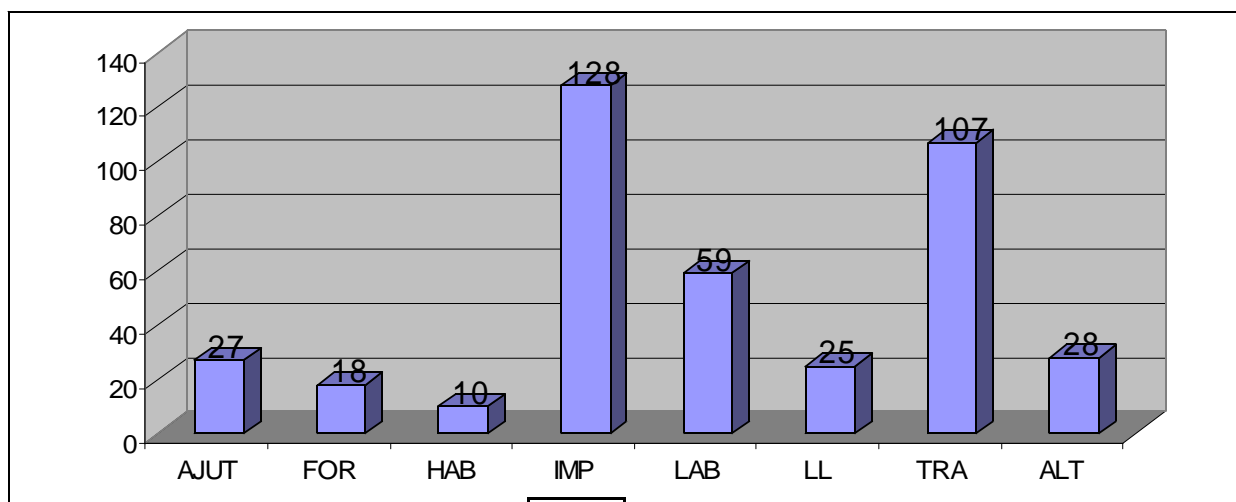

Consultes Generals

Referències

AJUT	Demanda d'informació sobre ajuts. Prestacions econòmiques, aliments o d'altres
FOR	Cursos de formació. Reglada o no reglada (Llengua categoria apart)
HAB	Habitatge
LAB	Cerca de feina o problema del àmbit laboral: acomiadaments, contracte, nòmines, etc
LL	Cursos de llengua (la demanda es tant de català com de castellà)
IMP	Emplenar impresos (no estrangeria-altres categoria) o lectura i explicació de correspondència i notificacions
TRA	Tràmits davant administracions públiques o entitats privades: bancs, asseguradores, etc.
ALT	Altres