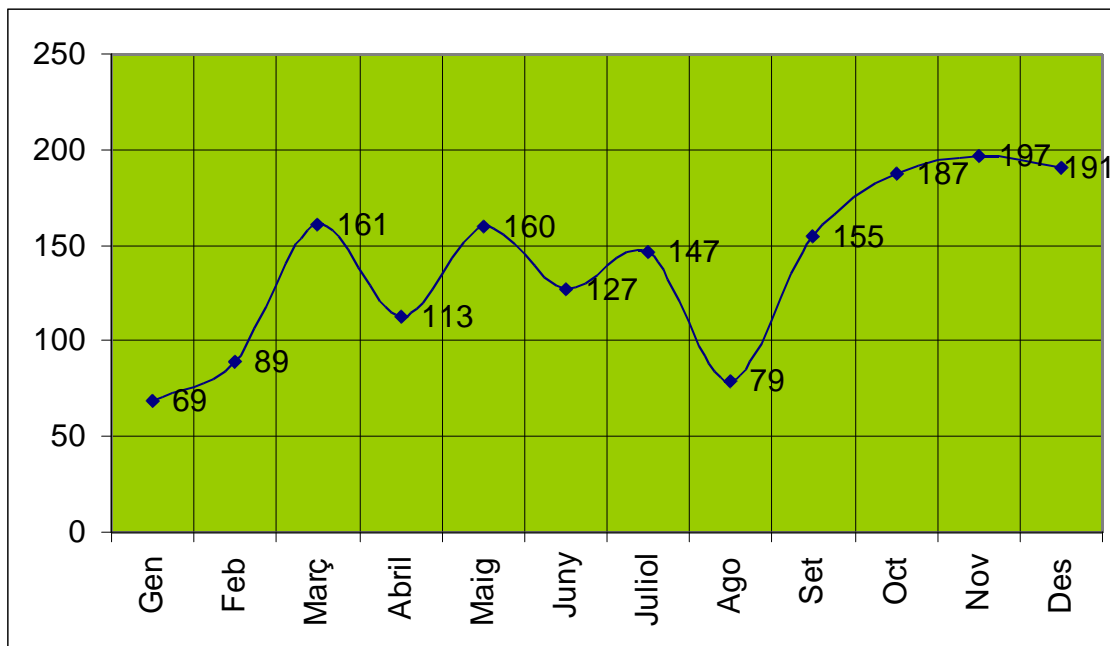

Memòria del Punt d'Informació 2010

CONSULTES

Nombre total de consultes ateses: **1675** persones

1. Evolució temporal de les consultes

2. Tipus de consulta

a. Informació relacionada amb llei i normatives d'**estrangeria: 1273**

5. Nous usuaris: 378