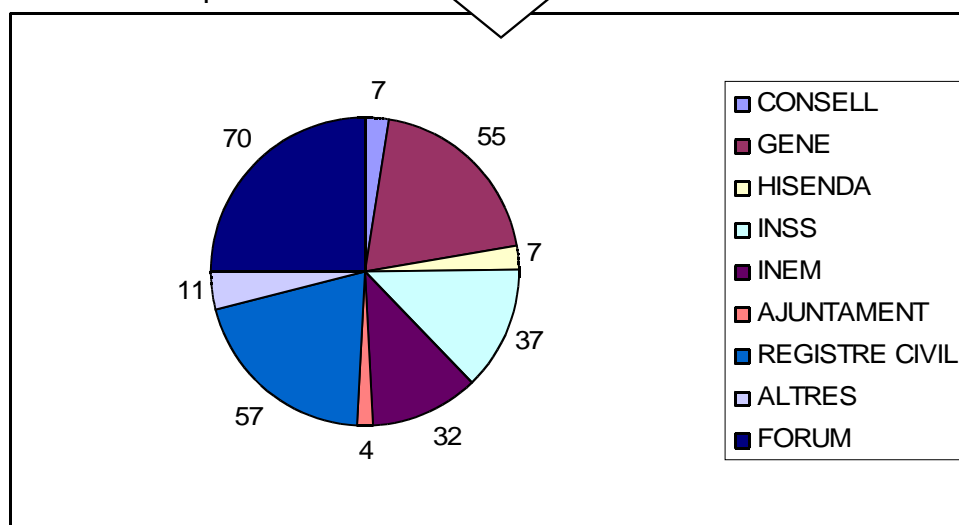

Nombre de fulls emplenats: **280**