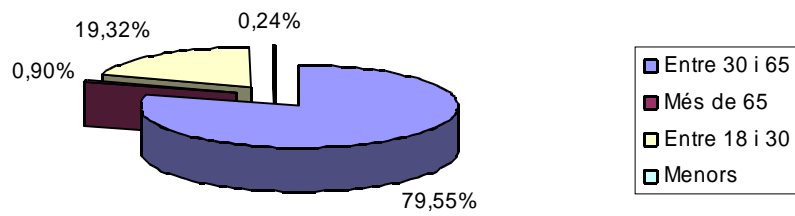

USUARIS

Nombre d'usuaris: 1184

Per origen:

Població

Gènere

Franja d'edat

Situació Admin

4. Persones en situació irregular