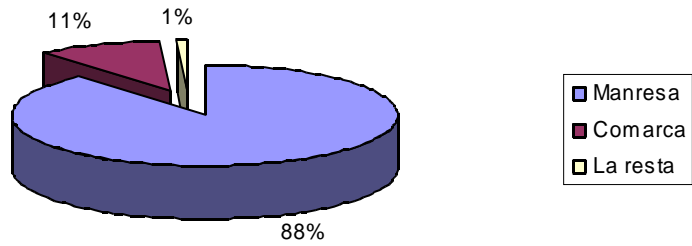

USUARIS

Nombre d'usuaris: 1184

Per origen:

Població

Gènere

Franja d'edat

Situació Admin

4. Persones en situació irregular