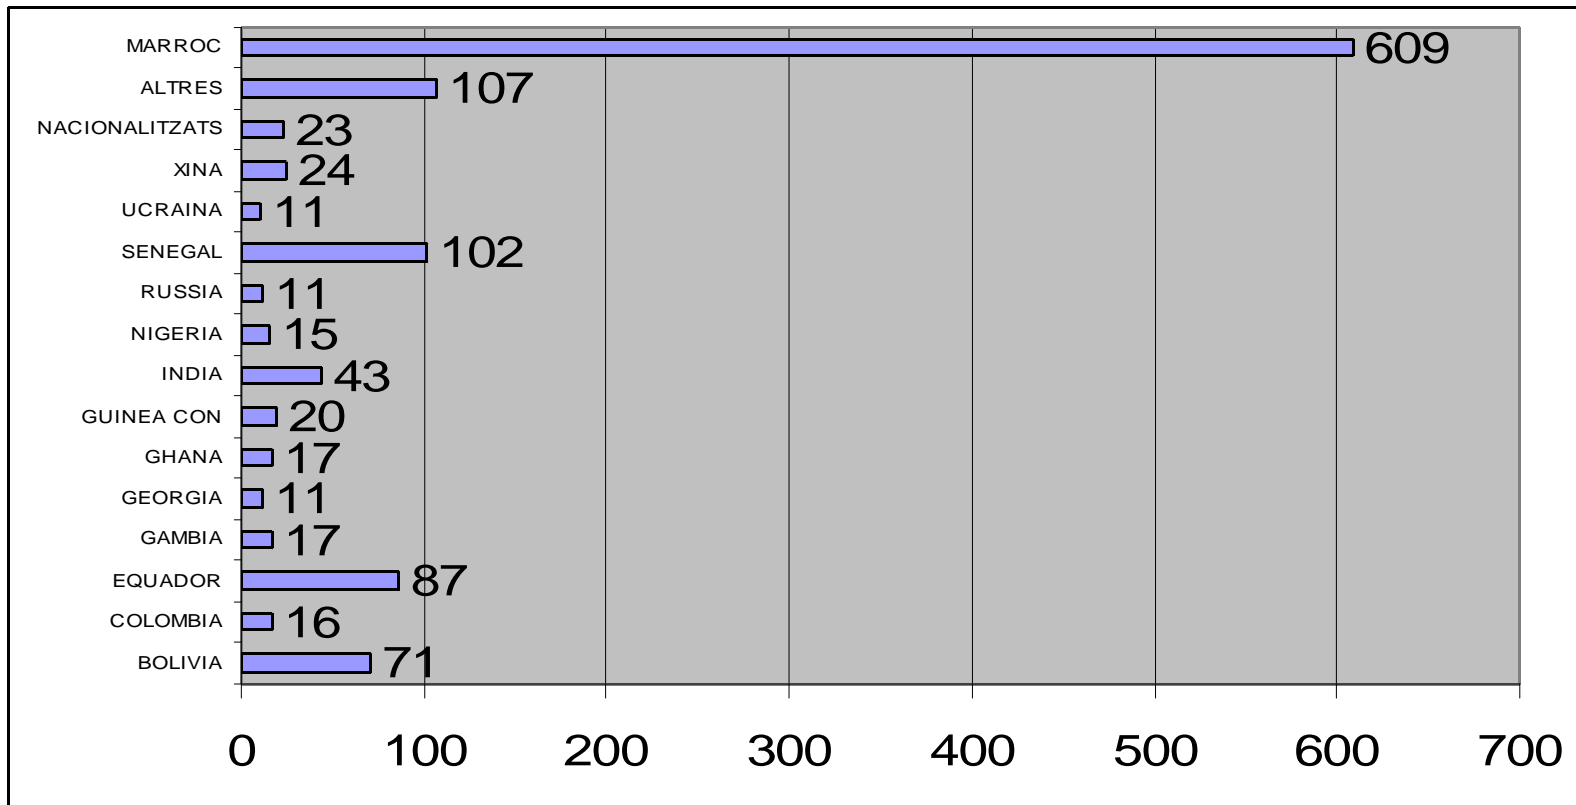

Població

Gènere

USUARIS

Nombre d'usuaris: 1184

Per origen: