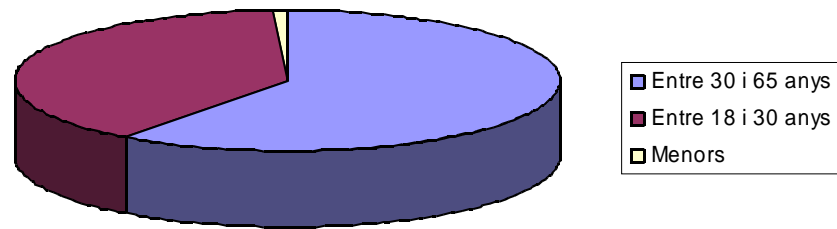

Franja d'edat

Per gènere