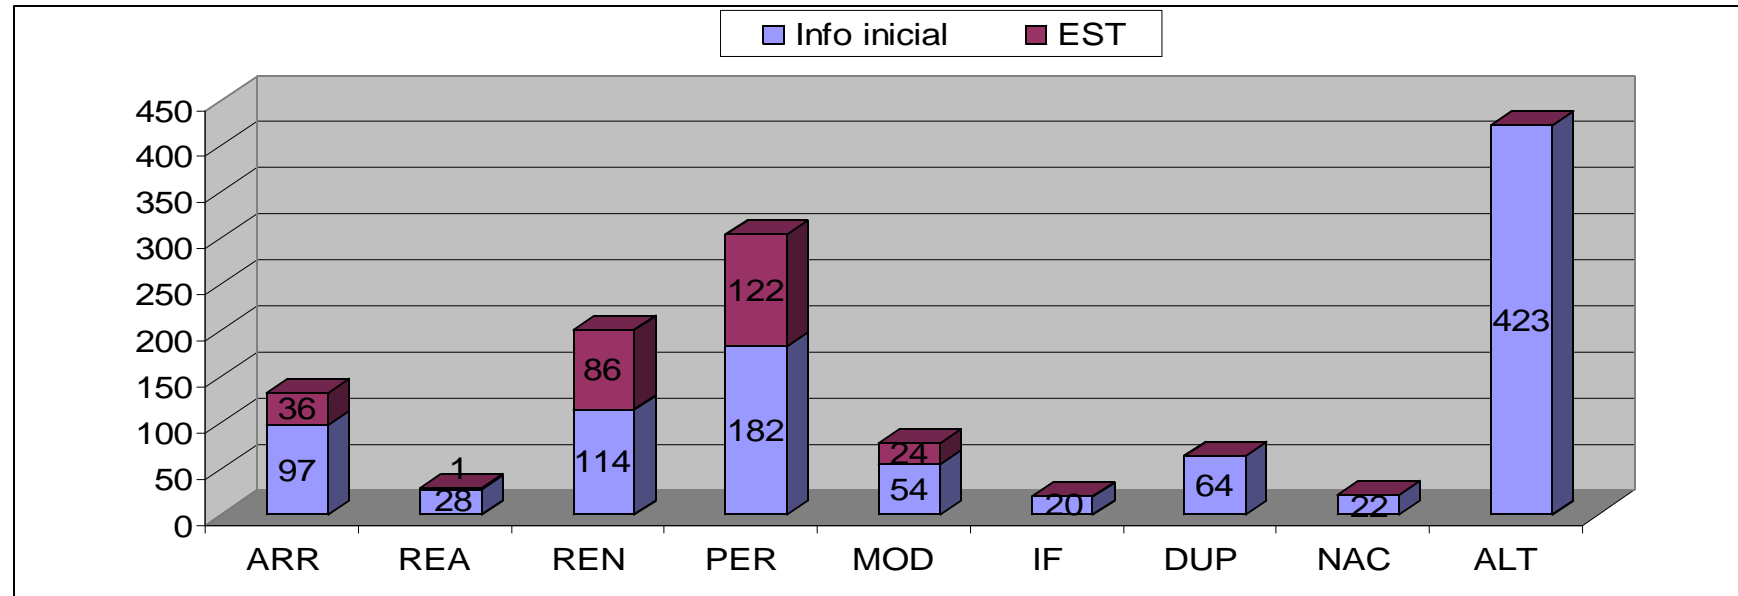

Informació relacionada amb llei i normatives d'estrangeria

Referències

ARR	Informació sobre arrelament social. Tràmits no iniciats
EST.ARR	Informació sobre l'estat del tràmit d'arrelament social iniciat
REA	Informació sobre reagrupament familiar. Tràmits no iniciats
EST.REA	Informació sobre l'estat del tràmit de reagrupament
REN	Informació sobre renovació residència o residència i treball TEMPORALS
EST.REN	Informació sobre l'estat del tràmit de la renovació residència o residència i treball TEMPORALS
PER	Informació sobre targetes de residència permanent
EST.PER	Informació sobre l'estat del tràmit de la residència permanent
MOD	Informació sobre modificacions de targeta. Bàsicament persones que renoven primera targeta obtenida per arrelament
EST.MOD	Informació sobre l'estat del tràmit de la modificació de targeta
IF	Informació sobre targeta de residència inicial de fills nascuts a Espanya
DUP	Tramitació i lliurament de duplicats de resolucions
NAC	Informació sobre adquisició de la nacionalitat espanyola (No està regulat per llei d'estrangeria però ho hem posat en aquesta categoria)
ALT	Altres